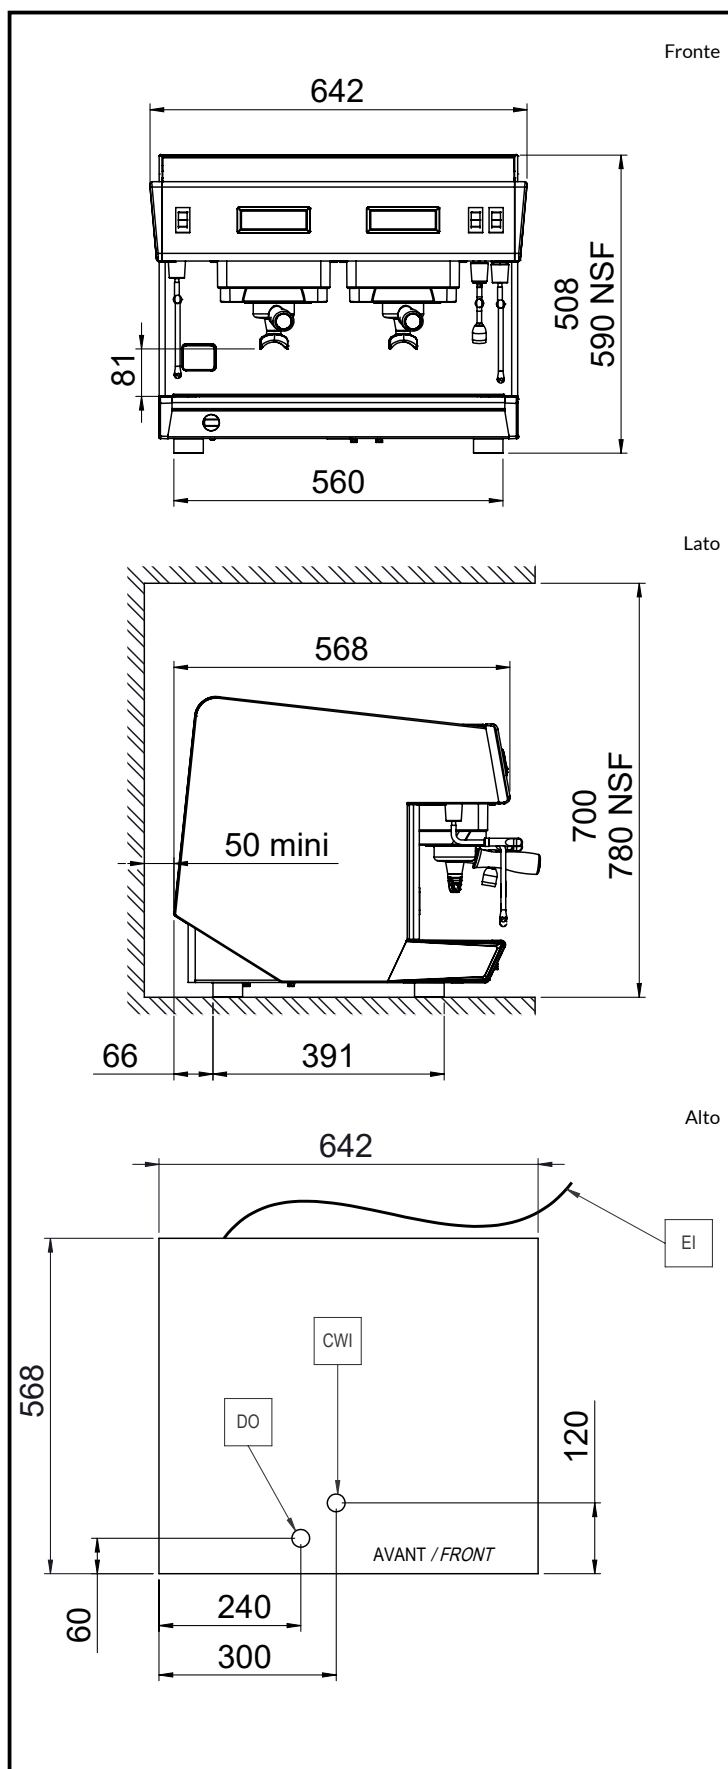

Classic 2 gruppi, RL tecnologia, 230V 50Hz Mono

Elettrico

Tensione di alimentazione:

602637 (CLASSIC2RL) 230 V/1N ph/50 Hz

Potenza installata max: 3 kW

Tipo di spina: cavo senza spina

Acqua

Temperatura acqua fredda (min/max): 5 / 60 °C

Informazioni chiave

Dimensioni esterne, larghezza: 642 mm

Dimensioni esterne, profondità: 568 mm

Dimensioni esterne, altezza: 580 mm

Peso netto: 55 kg

Volume imballo: 0.69 m³

Sostenibilità

Consumo di corrente: 13 Amps

Certificazioni

Lazienda si riserva il diritto di apportare modifiche ai prodotti senza preavviso

2025.02.15

Part of Electrolux Professional Group

UNIC